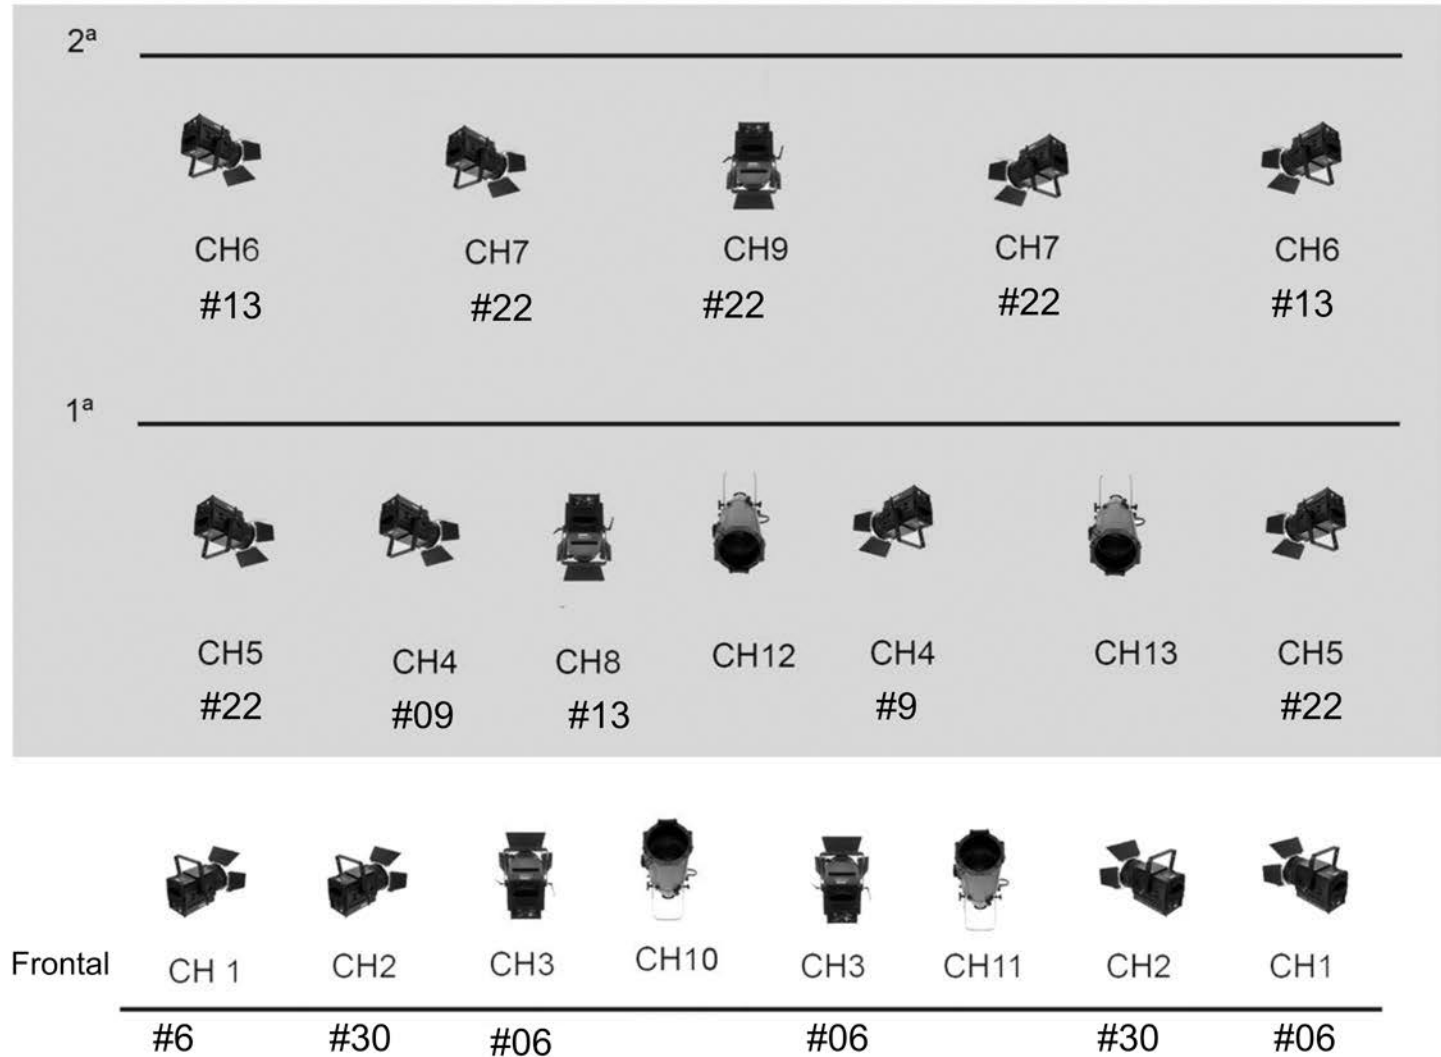

Espectáculo

La más fuerte

Rider y Necesidades Técnicas

Contacto. 691356666

Material

16 Proyectores PC 1kw con viseras

4 Proyectores Recorte de 750w
15°-45°

13 canales de dinmer de 2,5kw

Obra

La más fuerte

Mesa de iluminación programable

Sonido

Equipo de sonido completo y el adecuado para cubrir la sala donde se desarrolle el evento. 1 monitor entre bambalinas. 1 cable minijack para conectar el pc (que trae la compañía) a la mesa de sonido.